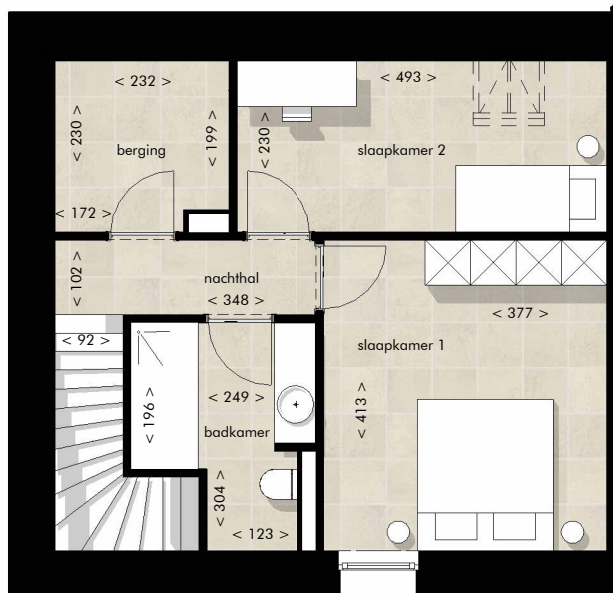

BERENHOF

HUISNUMMER 61.7

(woning 5)

NIVEAU +1 onder hellend dak

2 slaapkamers | bruto opp. 125,40 m² | tuin + terras 52,80 m²

0m 1m 2m 3m 4m 5m